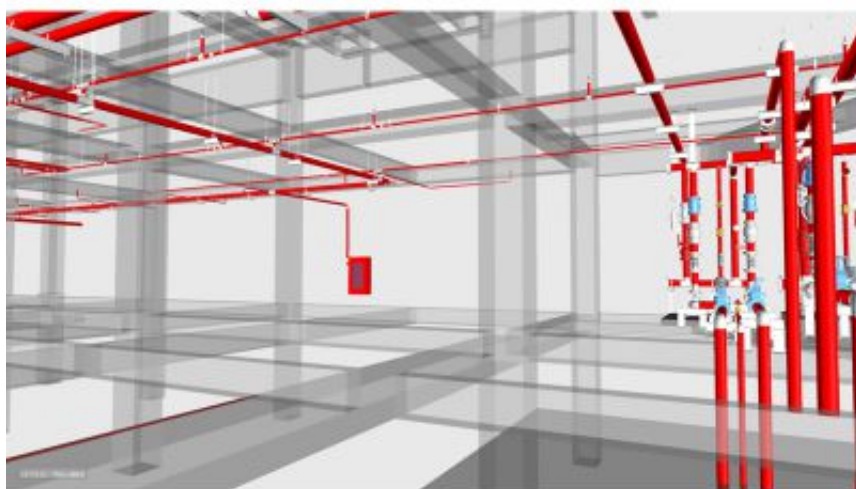

HÌNH ẢNH THI CÔNG LẮP ĐẶT HỆ THỐNG PCCC KHÍ SẠCH FM 200

Sản phẩm liên quan

[HÌNH ẢNH THI CÔNG HỆ THỐNG PCCC TÒA NHÀ CHUNG CƯ](#)

HÌNH ẢNH THI CÔNG LẮP ĐẶT ỐNG CẤP NƯỚC PCCC

HÌNH ẢNH THI CÔNG LẮP ĐẶT KIM CHỐNG SÉT

HÌNH ẢNH THI CÔNG HỆ THỐNG PCCC NHÀ XƯỞNG

HÌNH ẢNH LẮP ĐẶT TRẠM BƠM CẤP NƯỚC PCCC

HÌNH ẢNH KIỂM TRA NGHIỆM THU PCCC